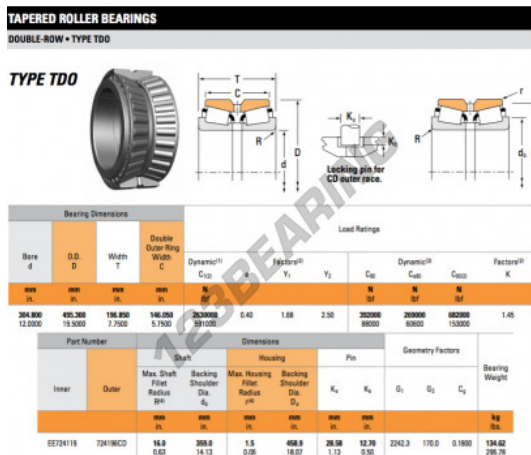

Rolamento cónico

EE724119-724196CD-TIMKEN - EE724119-724196CD-TIMKEN

<https://www.123rolamento.pt/rolamento-mancal/rolamento-rolos/conico/ee724119-724196cd-timken>

CARACTERÍSTICAS DO PRODUTO

Marca	TIMKEN
Nº Ean13	3663952362885
Diâmetro interior	304.8 mm
Diâmetro exterior	495.3 mm
Espessura	196.85 mm
Embalagem	1