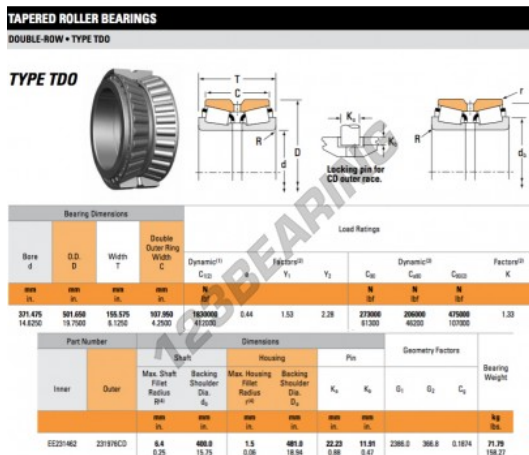

# Rolamento cónico

## EE231462-231976CD-TIMKEN - EE231462-231976CD-TIMKEN

<https://www.123rolamento.pt/rolamento-mancal/rolamento-rolos/conico/ee231462-231976cd-timken>

### CARACTERÍSTICAS DO PRODUTO

Marca	TIMKEN
Nº Ean13	3663952363912
Diâmetro interior	371.475 mm
Diâmetro interior	14 5/8" inch
Diâmetro exterior	501.65 mm
Diâmetro exterior	19 3/4" inch
Espessura	155.575 mm
Espessura	6 1/8" inch
Embalagem	1