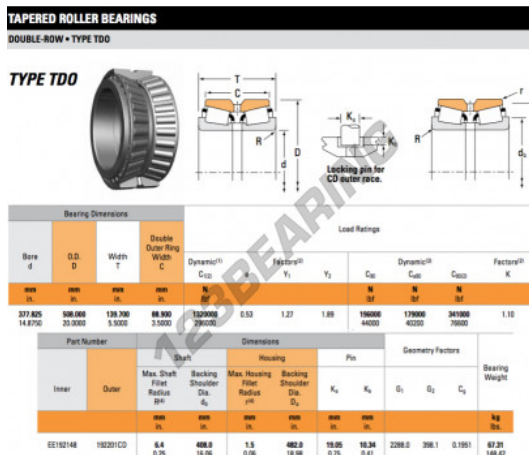

Rolamento cónico

EE192148-192201CD-TIMKEN - EE192148-192201CD-TIMKEN

<https://www.123rolamento.pt/rolamento-mancal/rolamento-rolos/conico/ee192148-192201cd-timken>

CARACTERÍSTICAS DO PRODUTO

Marca	TIMKEN
Nº Ean13	3663952363936
Diâmetro interior	377.825 mm
Diâmetro exterior	508 mm
Espessura	139.7 mm
Embalagem	1