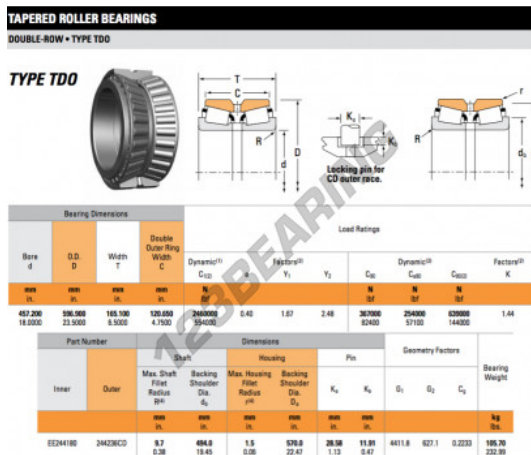

Rolamento cónico

EE244180-244236CD-TIMKEN - EE244180-244236CD-TIMKEN

<https://www.123rolamento.pt/rolamento-mancal/rolamento-rolos/conico/ee244180-244236cd-timken>

CARACTERÍSTICAS DO PRODUTO

Marca	TIMKEN
Nº Ean13	3663952366289
Diâmetro interior	457.2 mm
Diâmetro exterior	596.9 mm
Espessura	165.1 mm
Embalagem	1