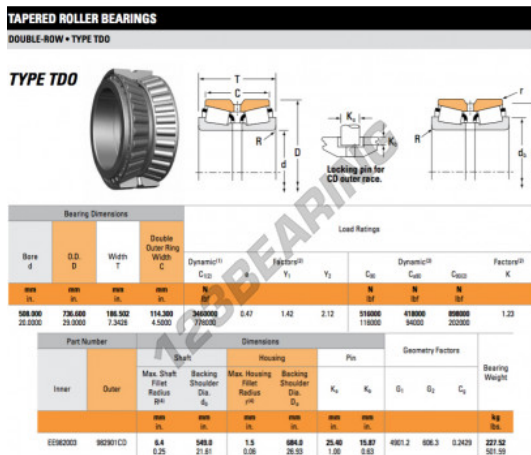

Rolamento cónico

EE982003-982901CD-TIMKEN - EE982003-982901CD-TIMKEN

<https://www.123rolamento.pt/rolamento-mancal/rolamento-rolos/conico/ee982003-982901cd-timken>

CARACTERÍSTICAS DO PRODUTO

Marca	TIMKEN
Nº Ean13	3663952366524
Diâmetro interior	508 mm
Diâmetro exterior	736.6 mm
Espessura	196.502 mm
Embalagem	1