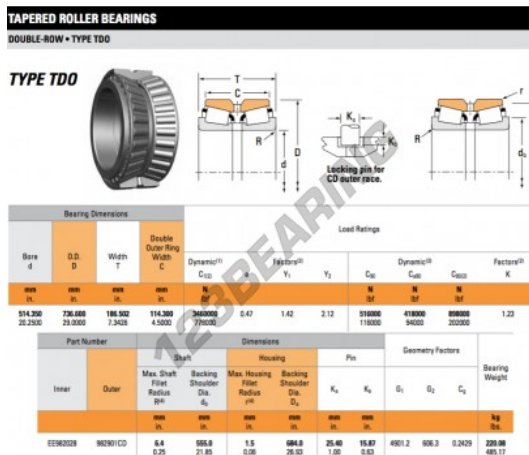

Rolamento cónico

EE982028-982901CD-TIMKEN - EE982028-982901CD-TIMKEN

<https://www.123rolamento.pt/rolamento-mancal/rolamento-rolos/conico/ee982028-982901cd-timken>

CARACTERÍSTICAS DO PRODUTO

Marca	TIMKEN
Nº Ean13	3663952366548
Diâmetro interior	514.35 mm
Diâmetro exterior	736.6 mm
Espessura	186.502 mm
Embalagem	1