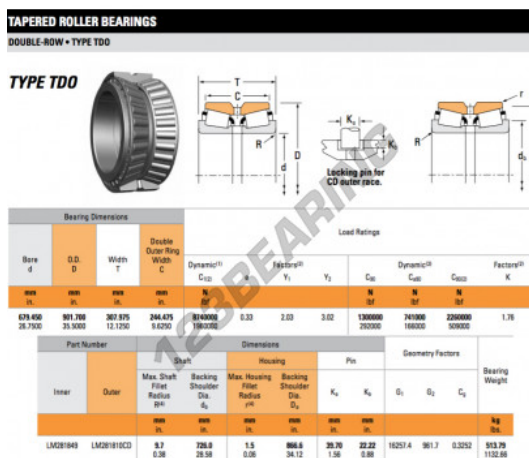

# Rolamento cónico

## LM281849-LM281810CD-TIMKEN - LM281849-LM281810CD-TIMKEN

<https://www.123rolamento.pt/rolamento-mancal/rolamento-rolos/conico/lm281849-lm281810cd-timken>

### CARACTERÍSTICAS DO PRODUTO

Marca	TIMKEN
Nº Ean13	3663952366975
Diâmetro interior	679.45 mm
Diâmetro exterior	901.7 mm
Espessura	307.975 mm
Embalagem	1

[contato@123rolamento.pt](mailto:contato@123rolamento.pt)