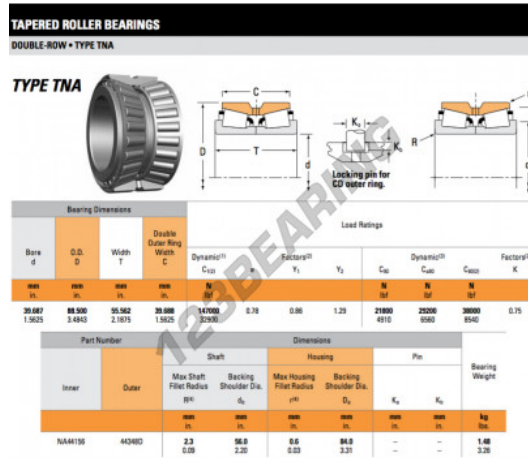

Rolamento cónico

NA44156-44348D-TIMKEN - NA44156-44348D-TIMKEN

https://www.123rolamento.pt/rolamento-mancal/rolamento-rolos/conico/na44156-44348d-timken

CARACTERÍSTICAS DO PRODUTO

| | |
|-------------------|---------------|
| Marca | TIMKEN |
| Nº Ean13 | 3663952373751 |
| Diâmetro interior | 39.687 mm |
| Diâmetro interior | 1 9/16" inch |
| Diâmetro exterior | 88.5 mm |
| Diâmetro exterior | 3.484" inch |
| Espessura | 55.562 mm |
| Espessura | 2 3/16" inch |
| Embalagem | 1 |