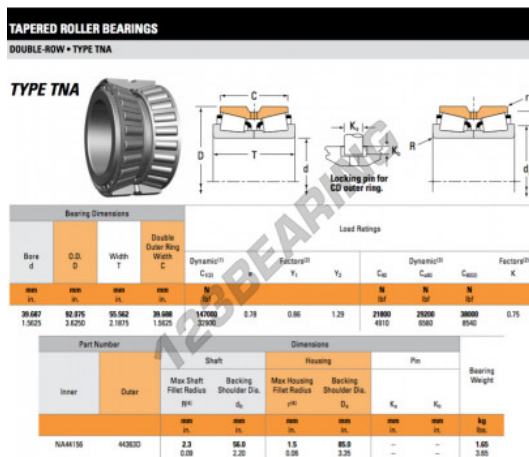

Rolamento cónico

NA44156-44363D-TIMKEN - NA44156-44363D-TIMKEN

https://www.123rolamento.pt/rolamento-mancal/rolamento-rolos/conico/na44156-44363d-timken

CARACTERÍSTICAS DO PRODUTO

Marca	TIMKEN
Nº Ean13	3663952373768
Diâmetro interior	39.687 mm
Diâmetro exterior	92.075 mm
Espessura	55.562 mm
Embalagem	1