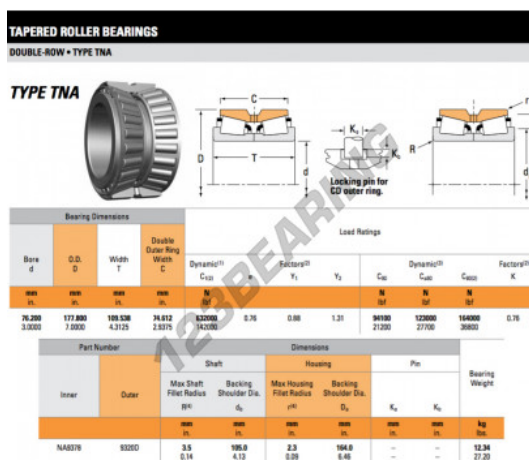

## Rolamento cónico NA9378-9320D-TIMKEN - NA9378-9320D-TIMKEN

<https://www.123rolamento.pt/rolamento-mancal/rolamento-rolos/conico/na9378-9320d-timken>

### CARACTERÍSTICAS DO PRODUTO

Marca	TIMKEN
Nº Ean13	3663952374031
Diâmetro interior	76.2 mm
Diâmetro interior	3" inch
Diâmetro exterior	177.8 mm
Diâmetro exterior	7" inch
Espessura	109.538 mm
Espessura	4 5/16" inch
Embalagem	1