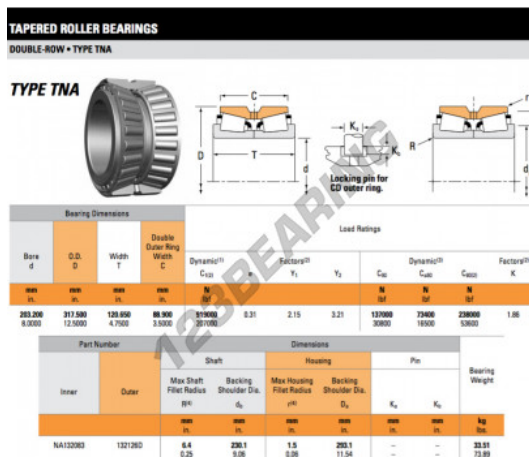

Rolamento cónico

NA132083-132126D-TIMKEN - NA132083-132126D-TIMKEN

<https://www.123rolamento.pt/rolamento-mancal/rolamento-rolos/conico/na132083-132126d-timken>

CARACTERÍSTICAS DO PRODUTO

Marca	TIMKEN
Nº Ean13	3663952374376
Diâmetro interior	203.2 mm
Diâmetro exterior	317.5 mm
Espessura	120.65 mm
Embalagem	1