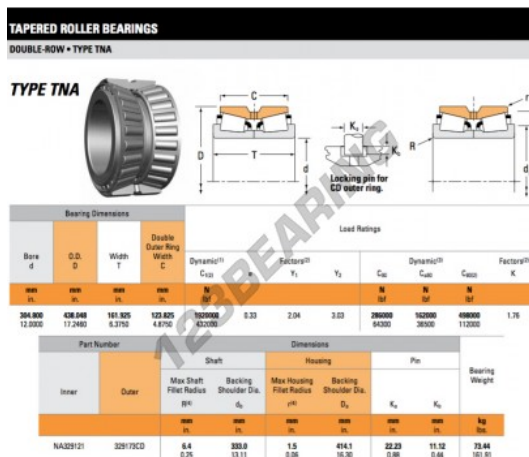

## Rolamento cónico NA329121-329173CD-TIMKEN - NA329121-329173CD-TIMKEN

<https://www.123rolamento.pt/rolamento-mancal/rolamento-rolos/conico/na329121-329173cd-timken>

### CARACTERÍSTICAS DO PRODUTO

Marca	TIMKEN
Nº Ean13	3663952374505
Diâmetro interior	304.8 mm
Diâmetro exterior	438.048 mm
Espessura	161.925 mm
Embalagem	1

[contato@123rolamento.pt](mailto:contato@123rolamento.pt)