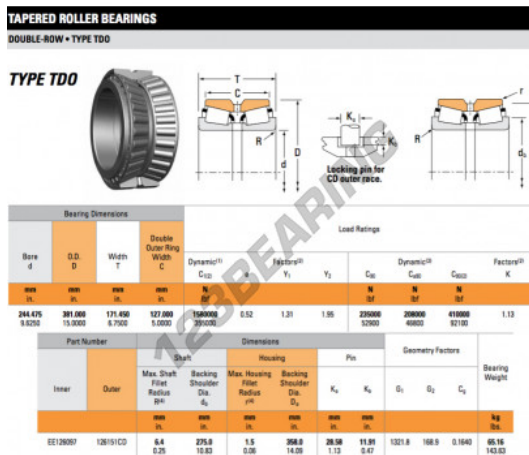

# Rolamento cónico

## EE126097-126151CD-TIMKEN - EE126097-126151CD-TIMKEN

<https://www.123rolamento.pt/rolamento-mancal/rolamento-rolos/conico/ee126097-126151cd-timken>

### CARACTERÍSTICAS DO PRODUTO

Marca	TIMKEN
Nº Ean13	3663952375113
Diâmetro interior	244.475 mm
Diâmetro interior	9 5/8" inch
Diâmetro exterior	381 mm
Diâmetro exterior	15" inch
Espessura	171.45 mm
Espessura	6 3/4" inch
Embalagem	1