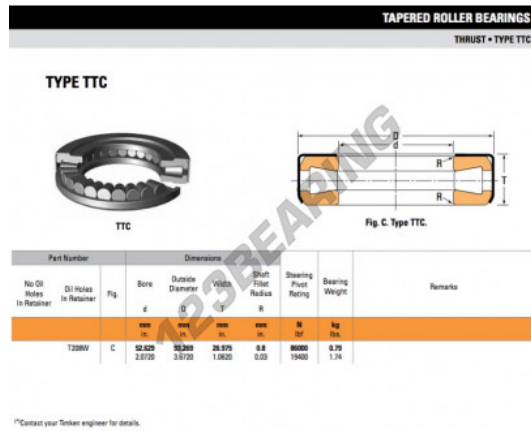

Batente de rolos T208W-TIMKEN - T208W-TIMKEN

<https://www.123rolamento.pt/rolamento-mancal/rolamento-rolos/batente/t208w-timken>

CARACTERÍSTICAS DO PRODUTO

Marca	TIMKEN
Nº Ean13	3663952377179
Diâmetro interior	52.629 mm
Diâmetro exterior	93.269 mm
Espessura	26.975 mm
Embalagem	1