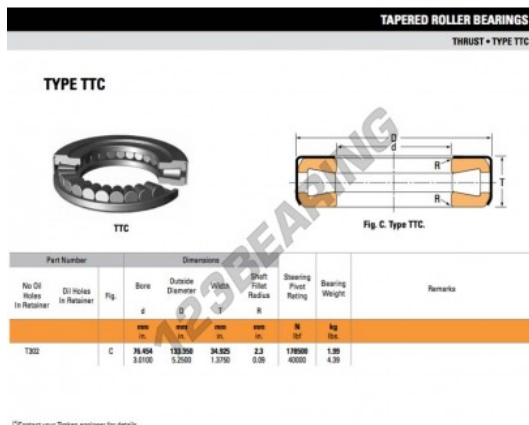

Batente de rolos T302-TIMKEN - T302-TIMKEN

<https://www.123rolamento.pt/rolamento-manca/rolamento-rolos/batente/t302-timken>

CARACTERÍSTICAS DO PRODUTO

Marca	TIMKEN
Nº Ean13	3663952377261
Diâmetro interior	76.454 mm
Diâmetro exterior	133.35 mm
Espessura	34.925 mm
Embalagem	1