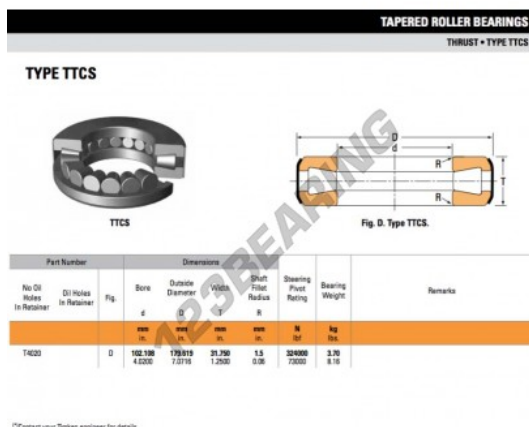

Batente de rolos T4020-TIMKEN - T4020-TIMKEN

<https://www.123rolamento.pt/rolamento-mancal/rolamento-rolos/batente/t4020-timken>

CARACTERÍSTICAS DO PRODUTO

Marca	TIMKEN
Nº Ean13	3663952377360
Diâmetro interior	102.108 mm
Diâmetro exterior	179.619 mm
Espessura	31.75 mm
Embalagem	1