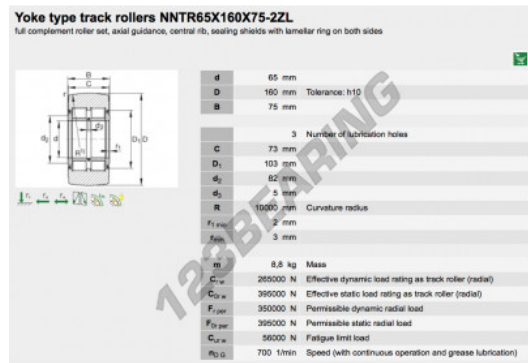

Rolamento de rolos

NNTR65X160X75-2ZL-INA - NNTR65X160X75-2ZL-INA

<https://www.123rolamento.pt/rolamento-mancal/rolamento-rolos/rolos/nntr65x160x75-2zl-ina>

CARACTERÍSTICAS DO PRODUTO

Marca	INA
Nº Ean13	4047643241250
Diâmetro interior	65 mm
Diâmetro exterior	160 mm
Espessura	75 mm
Peso	8850 g
Carga dinâmica	270 kN
Carga estática	400 kN
Embalagem	-
Padrão	-