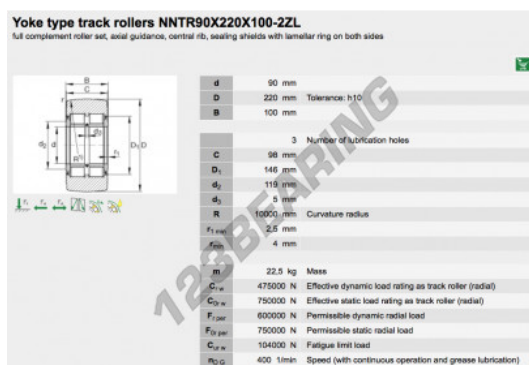

## CARACTERÍSTICAS DO PRODUTO

Marca	INA
Nº Ean13	3663952380568
Diâmetro interior	90 mm
Diâmetro exterior	220 mm
Espessura	100 mm
Peso	22500 g
Embalagem	1

[contato@123rolamento.pt](mailto:contato@123rolamento.pt)