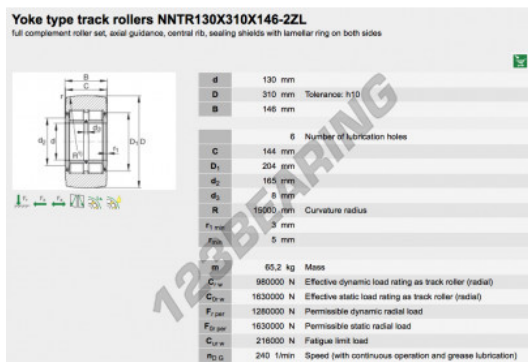

Rolamento de rolos NNTR130X310X146-2ZL-INA - NNTR130X310X146-2ZL-INA

<https://www.123rolamento.pt/rolamento-mancal/rolamento-rolos/rolos/nntr130x310x146-2zl-ina>

CARACTERÍSTICAS DO PRODUTO

Marca	INA
Nº Ean13	3663952380605
Diâmetro interior	130 mm
Diâmetro exterior	310 mm
Espessura	146 mm
Embalagem	1