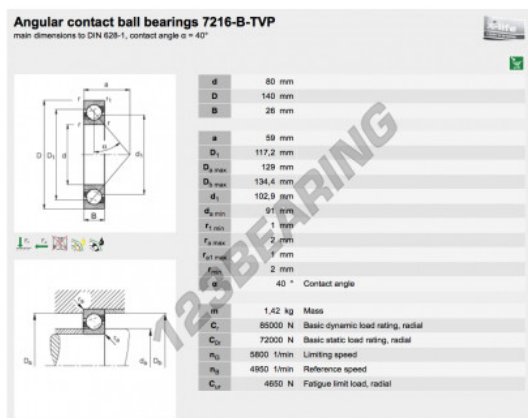

Rolamento esfera carreira simple 7216-B-TVP-FAG - 7216-B-TVP-FAG

<https://www.123rolamento.pt/rolamento-mancal/rolamento-esferas/carreira-simple/7216-b-tvp-fag>

CARACTERÍSTICAS DO PRODUTO

Marca	FAG
Nº Ean13	3663952061696
Diâmetro interior	80 mm
Diâmetro exterior	140 mm
Espessura	26 mm
Embalagem	1