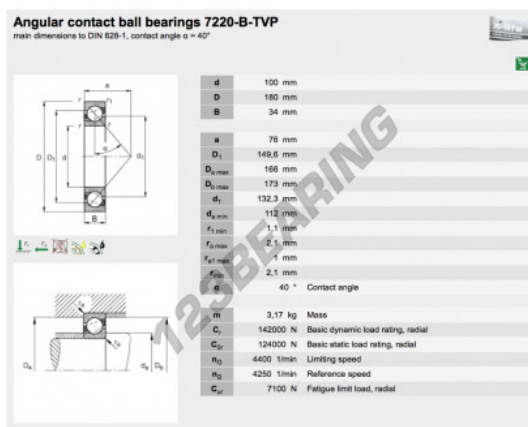

Rolamento esfera carreira simple 7220-B-TVP-FAG - 7220-B-TVP-FAG

<https://www.123rolamento.pt/rolamento-mancal/rolamento-esferas/carreira-simple/7220-b-tvp-fag>

CARACTERÍSTICAS DO PRODUTO

Marca	FAG
Nº Ean13	3663952061726
Diâmetro interior	100 mm
Diâmetro exterior	180 mm
Espessura	34 mm
Peso	3207 g
Embalagem	1