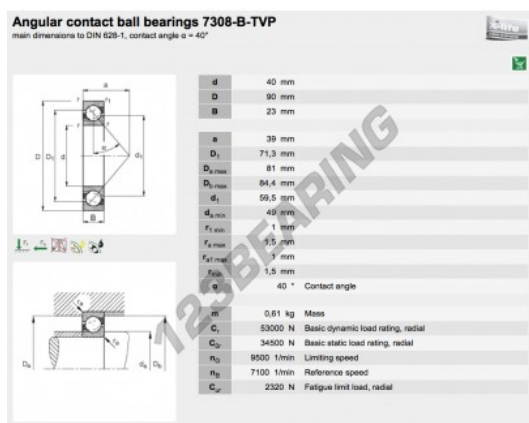

## Rolamento esfera carreira simple 7308-B-TVP-FAG - 7308-B-TVP-FAG

<https://www.123rolamento.pt/rolamento-mancal/rolamento-esferas/carreira-simple/7308-b-tvp-fag>

### CARACTERÍSTICAS DO PRODUTO

Marca	FAG
Nº Ean13	3663952061788
Diâmetro interior	40 mm
Diâmetro interior	1.575" inch
Diâmetro exterior	90 mm
Diâmetro exterior	3.543" inch
Espessura	23 mm
Espessura	0.906" inch
Peso	616 g
Embalagem	1