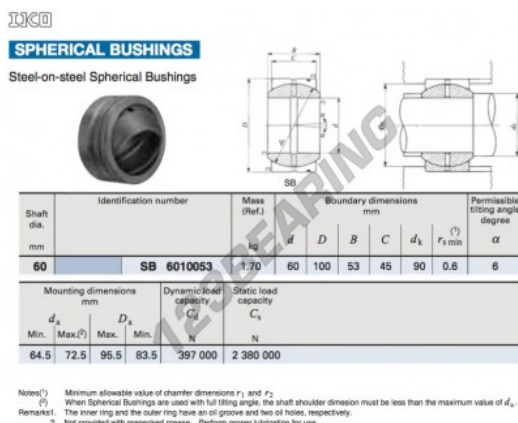

## Rótula GE SB6010053-IKO - SB6010053-IKO

<https://www.123rolamento.pt/rolamento-mancal/rotula/ge/sb6010053-iko>

## CARACTERÍSTICAS DO PRODUTO

Marca	IKO
Nº Ean13	3663952391373
Diâmetro interior	60 mm
Diâmetro exterior	100 mm
Espessura	53 mm
Tipo	GE
Lubrificação	sem
Embalagem	1

[contato@123rolamento.pt](mailto:contato@123rolamento.pt)