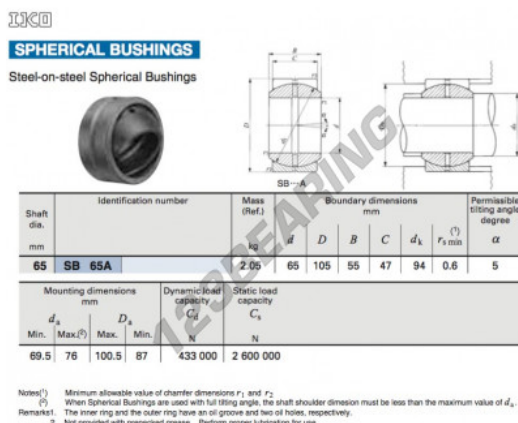

Rótula GE SB65A-IKO - SB65A-IKO

<https://www.123rolamento.pt/rolamento-mancal/rotula/ge/sb65a-iko>

CARACTERÍSTICAS DO PRODUTO

Marca	IKO
Nº Ean13	3663952391380
Diâmetro interior	65 mm
Diâmetro exterior	105 mm
Espessura	55 mm
Tipo	GE
Lubrificação	sem
Embalagem	1