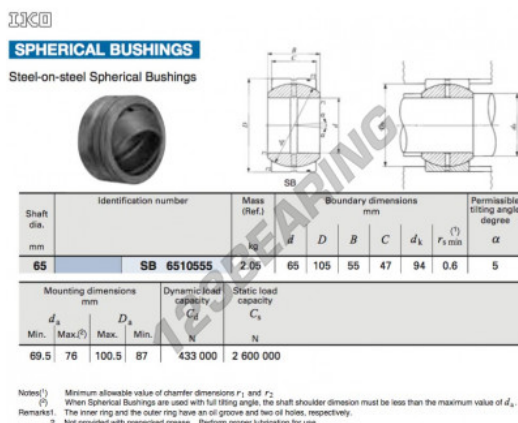

## Rótula GE SB6510555-IKO - SB6510555-IKO

<https://www.123rolamento.pt/rolamento-mancal/rotula/ge/sb6510555-iko>

## CARACTERÍSTICAS DO PRODUTO

Marca	IKO
Nº Ean13	3663952391397
Diâmetro interior	65 mm
Diâmetro exterior	105 mm
Espessura	55 mm
Tipo	GE
Peso	2050 g
Lubrificação	sem
Embalagem	-
Padrão	Nenhuma norma

[contato@123rolamento.pt](mailto:contato@123rolamento.pt)