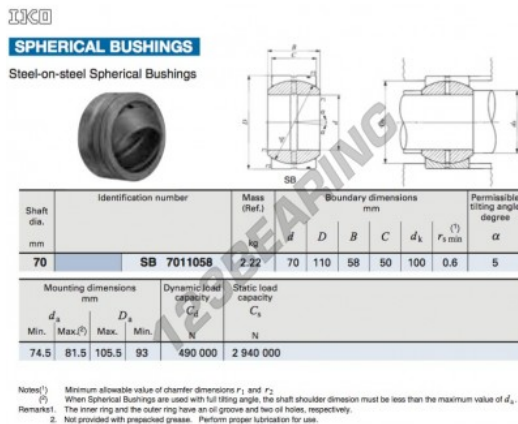

Rótula GE SB7011058-IKO - SB7011058-IKO

<https://www.123rolamento.pt/rolamento-mancal/rotula/ge/sb7011058-iko>

CARACTERÍSTICAS DO PRODUTO

Marca	IKO
Nº Ean13	3663952391410
Diâmetro interior	70 mm
Diâmetro exterior	110 mm
Espessura	58 mm
Tipo	GE
Lubrificação	sem
Embalagem	1