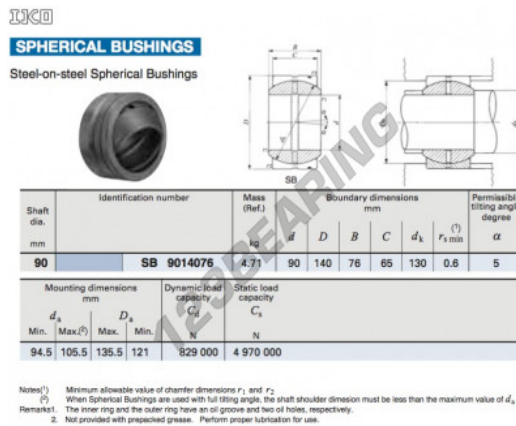

## Rótula GE SB9014076-IKO - SB9014076-IKO

<https://www.123rolamento.pt/rolamento-mancal/rotula/ge/sb9014076-iko>

### CARACTERÍSTICAS DO PRODUTO

Marca	IKO
Nº Ean13	3663952391496
Diâmetro interior	90 mm
Diâmetro interior	3.543" inch
Diâmetro exterior	140 mm
Diâmetro exterior	5.512" inch
Espessura	76 mm
Espessura	2.992" inch
Tipo	GE
Lubrificação	sem
Embalagem	1