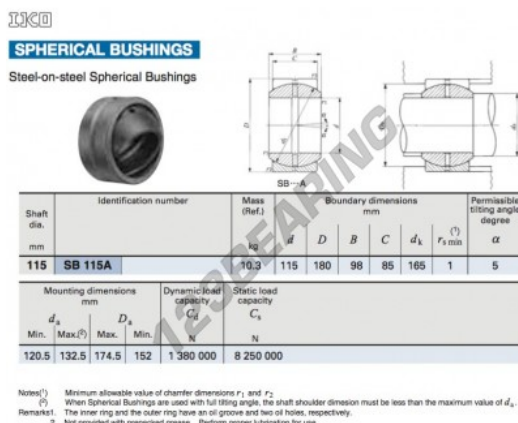

## Rótula GE SB115A-IKO - SB115A-IKO

<https://www.123rolamento.pt/rolamento-mancal/rotula/ge/sb115a-iko>

## CARACTERÍSTICAS DO PRODUTO

Marca	IKO
Nº Ean13	3663952391564
Diâmetro interior	115 mm
Diâmetro exterior	180 mm
Espessura	98 mm
Tipo	GE
Lubrificação	sem
Embalagem	1

[contato@123rolamento.pt](mailto:contato@123rolamento.pt)