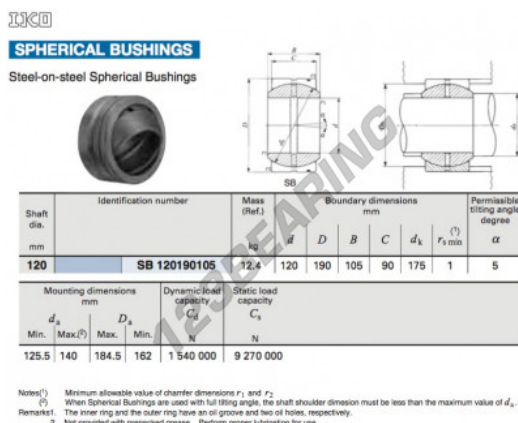

Rótula GE SB120190105-IKO - SB120190105-IKO

<https://www.123rolamento.pt/rolamento-mancal/rotula/ge/sb120190105-iko>

CARACTERÍSTICAS DO PRODUTO

Marca	IKO
Nº Ean13	3663952391595
Diâmetro interior	120 mm
Diâmetro interior	4.724" inch
Diâmetro exterior	190 mm
Diâmetro exterior	7.48" inch
Espessura	105 mm
Espessura	4.134" inch
Tipo	GE
Lubrificação	sem
Embalagem	1