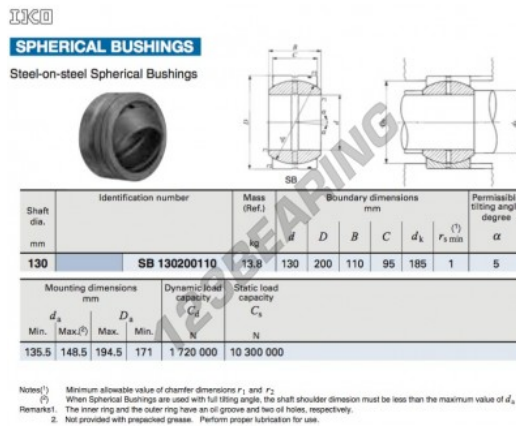

## Rótula GE SB130200110-IKO - SB130200110-IKO

<https://www.123rolamento.pt/rolamento-mancal/rotula/ge/sb130200110-iko>

### CARACTERÍSTICAS DO PRODUTO

Marca	IKO
Nº Ean13	3663952391618
Diâmetro interior	130 mm
Diâmetro interior	5.118" inch
Diâmetro exterior	200 mm
Diâmetro exterior	7.874" inch
Espessura	110 mm
Espessura	4.331" inch
Tipo	GE
Lubrificação	sem
Embalagem	1