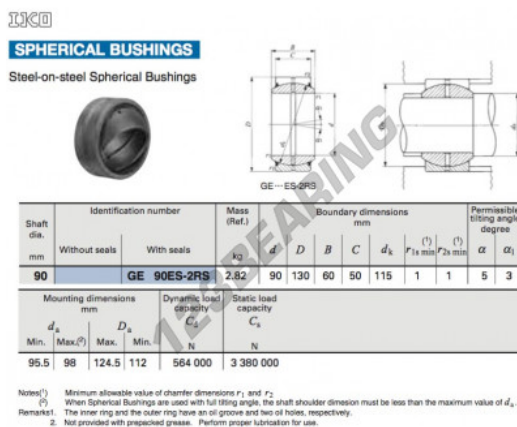

Rótula GE GE90ES-2RS-IKO - GE90ES-2RS-IKO

<https://www.123rolamento.pt/rolamento-mancal/rotula/ge/ge90es-2rs-iko>

CARACTERÍSTICAS DO PRODUTO

Marca	IKO
Nº Ean13	3663952391939
Diâmetro interior	90 mm
Diâmetro exterior	130 mm
Espessura	60 mm
Tipo	GE
Lubrificação	sem
Embalagem	1