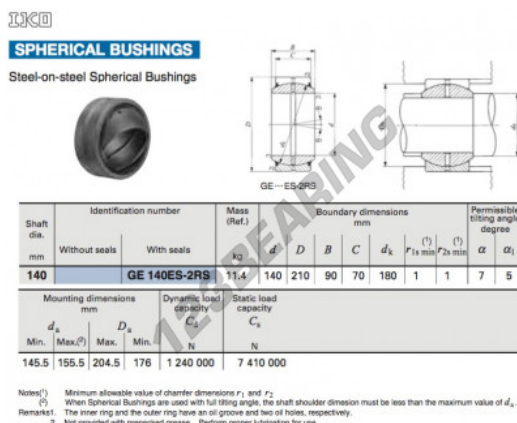

## Rótula GE GE140ES-2RS-IKO - GE140ES-2RS-IKO

<https://www.123rolamento.pt/rolamento-mancal/rotula/ge/ge140es-2rs-iko>

## CARACTERÍSTICAS DO PRODUTO

Marca	IKO
Nº Ean13	3663952392011
Diâmetro interior	140 mm
Diâmetro exterior	210 mm
Espessura	90 mm
Tipo	GE
Peso	11127 g
Lubrificação	sem
Embalagem	1

[contato@123rolamento.pt](mailto:contato@123rolamento.pt)