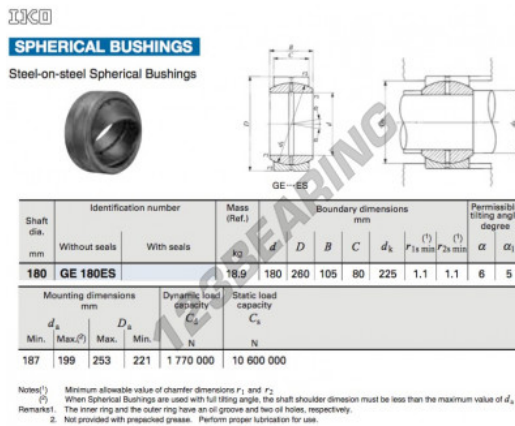

Rótula GE GE180ES-IKO - GE180ES-IKO

<https://www.123rolamento.pt/rolamento-mancal/rotula/ge/ge180es-iko>

CARACTERÍSTICAS DO PRODUTO

Marca	IKO
Nº Ean13	3663952392042
Diâmetro interior	180 mm
Diâmetro exterior	260 mm
Espessura	105 mm
Tipo	GE
Lubrificação	sem
Embalagem	1