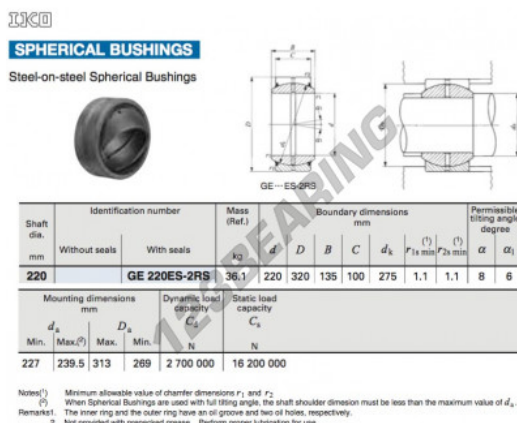

Rótula GE GE220ES-2RS-IKO - GE220ES-2RS-IKO

<https://www.123rolamento.pt/rolamento-mancal/rotula/ge/ge220es-2rs-iko>

CARACTERÍSTICAS DO PRODUTO

Marca	IKO
N° Ean13	3663952392097
Diâmetro interior	220 mm
Diâmetro exterior	320 mm
Espessura	135 mm
Tipo	GE
Lubrificação	sem
Embalagem	1