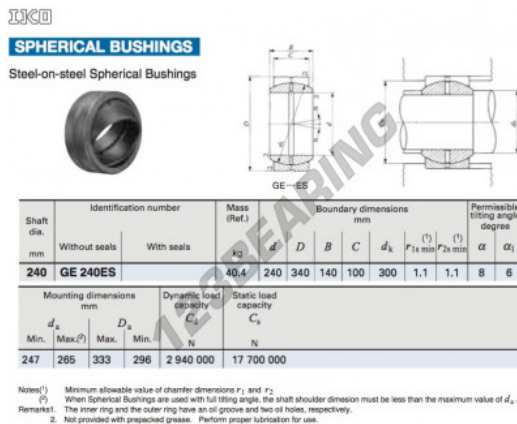

Rótula GE GE240ES-IKO - GE240ES-IKO

<https://www.123rolamento.pt/rolamento-mancal/rotula/ge/ge240es-iko>

CARACTERÍSTICAS DO PRODUTO

Marca	IKO
Nº Ean13	3663952392110
Diâmetro interior	240 mm
Diâmetro exterior	340 mm
Espessura	140 mm
Tipo	GE
Lubrificação	sem
Embalagem	1