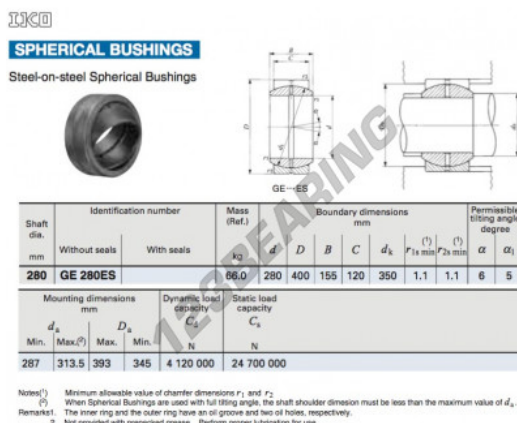

Rótula GE GE280ES-IKO - GE280ES-IKO

<https://www.123rolamento.pt/rolamento-mancal/rotula/ge/ge280es-iko>

CARACTERÍSTICAS DO PRODUTO

Marca	IKO
Nº Ean13	3663952392158
Diâmetro interior	280 mm
Diâmetro exterior	400 mm
Espessura	155 mm
Tipo	GE
Lubrificação	sem
Embalagem	1