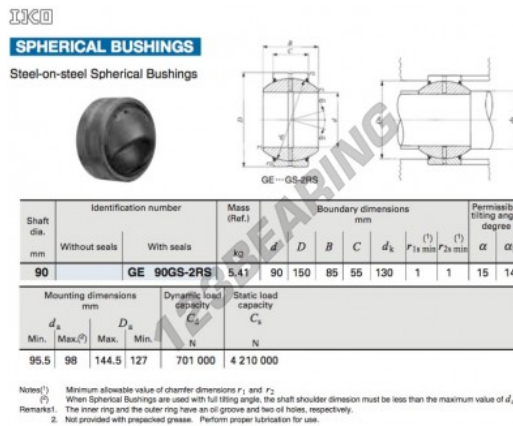

## Rótula GE GE90GS-2RS-IKO - GE90GS-2RS-IKO

<https://www.123rolamento.pt/rolamento-mancal/rotula/ge/ge90gs-2rs-iko>

### CARACTERÍSTICAS DO PRODUTO

Marca	IKO
N° Ean13	3663952392486
Diâmetro interior	90 mm
Diâmetro exterior	150 mm
Espessura	85 mm
Tipo	GE
Lubrificação	sem
Embalagem	1

[contato@123rolamento.pt](mailto:contato@123rolamento.pt)