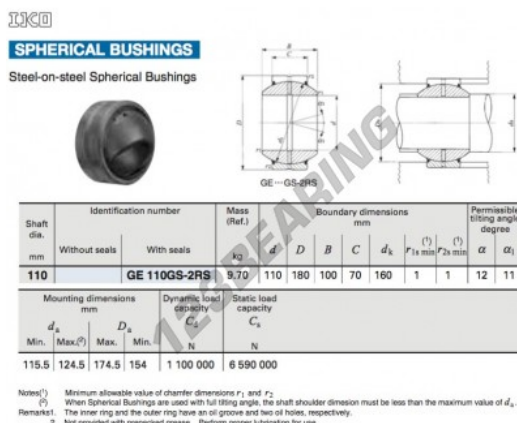

Rótula GE GE110GS-2RS-IKO - GE110GS-2RS-IKO

<https://www.123rolamento.pt/rolamento-mancal/rotula/ge/ge110gs-2rs-iko>

CARACTERÍSTICAS DO PRODUTO

Marca	IKO
Nº Ean13	3663952392523
Diâmetro interior	110 mm
Diâmetro exterior	180 mm
Espessura	100 mm
Tipo	GE
Lubrificação	sem
Embalagem	1