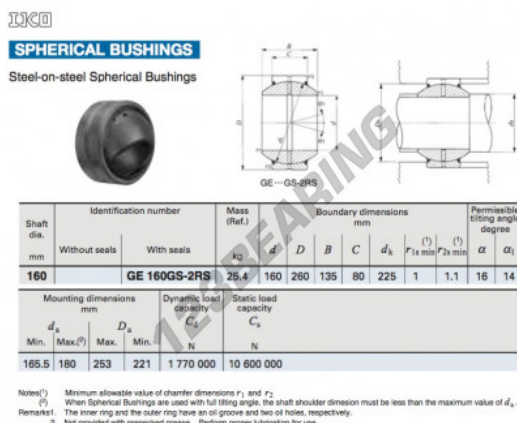

Rótula GE GE160GS-2RS-IKO - GE160GS-2RS-IKO

<https://www.123rolamento.pt/rolamento-mancal/rotula/ge/ge160gs-2rs-iko>

CARACTERÍSTICAS DO PRODUTO

Marca	IKO
N° Ean13	3663952392578
Diâmetro interior	160 mm
Diâmetro exterior	260 mm
Espessura	135 mm
Tipo	GE
Lubrificação	sem
Embalagem	1