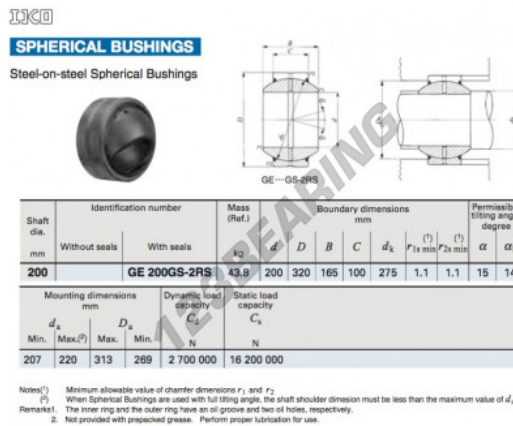

## Rótula GE GE200GS-2RS-IKO - GE200GS-2RS-IKO

<https://www.123rolamento.pt/rolamento-mancal/rotula/ge/ge200gs-2rs-iko>

### CARACTERÍSTICAS DO PRODUTO

Marca	IKO
Nº Ean13	3663952392615
Diâmetro interior	200 mm
Diâmetro interior	7.874" inch
Diâmetro exterior	320 mm
Diâmetro exterior	12.598" inch
Espessura	165 mm
Espessura	6.496" inch
Tipo	GE
Lubrificação	sem
Embalagem	1