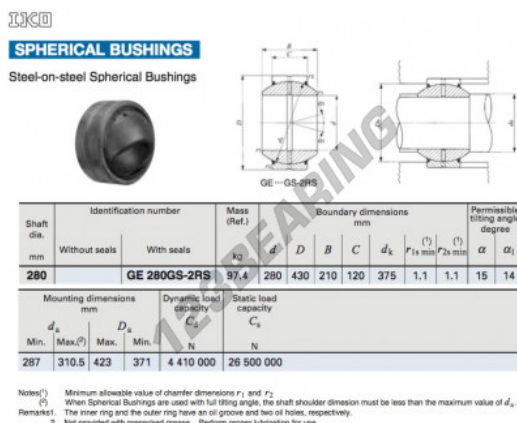

## Rótula GE GE280GS-2RS-IKO - GE280GS-2RS-IKO

<https://www.123rolamento.pt/rolamento-mancal/rotula/ge/ge280gs-2rs-iko>

## CARACTERÍSTICAS DO PRODUTO

|                   |               |
|-------------------|---------------|
| Marca             | IKO           |
| N° Ean13          | 3663952392691 |
| Diâmetro interior | 280 mm        |
| Diâmetro exterior | 430 mm        |
| Espessura         | 210 mm        |
| Tipo              | GE            |
| Lubrificação      | sem           |
| Embalagem         | 1             |