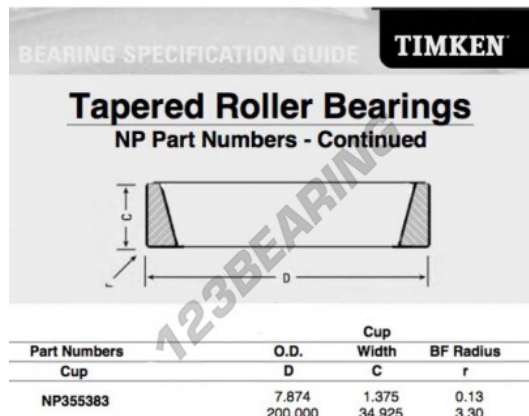

## Capa NP355383-TIMKEN - NP355383-TIMKEN

<https://www.123rolamento.pt/rolamento-mancal/rolamento-rolos/capa/np355383-timken>

### CARACTERÍSTICAS DO PRODUTO

Marca	TIMKEN
Nº Ean13	3663952394398
Diâmetro exterior	200 mm
Espessura	34.925 mm
Embalagem	1

[contato@123rolamento.pt](mailto:contato@123rolamento.pt)

CRT4 de Lesquin 60 Rue Du Haut De Sainghin 59273 Fretin FRANCE