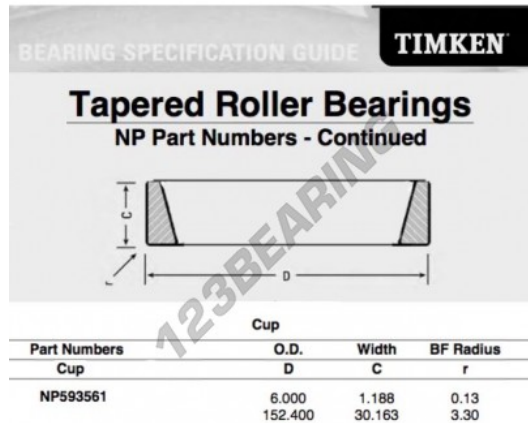

### NP593561-TIMKEN - NP593561-TIMKEN

<https://www.123rolamento.pt/rolamento-mancal/rolamento-rolos/capa/np593561-timken>

## CARACTERÍSTICAS DO PRODUTO

Marca	TIMKEN
Nº Ean13	3663952396026
Diâmetro exterior	152.4 mm
Espessura	30.163 mm
Embalagem	1

[contato@123rolamento.pt](mailto:contato@123rolamento.pt)

CRT4 de Lesquin 60 Rue Du Haut De Sainghin 59273 Fretin FRANCE