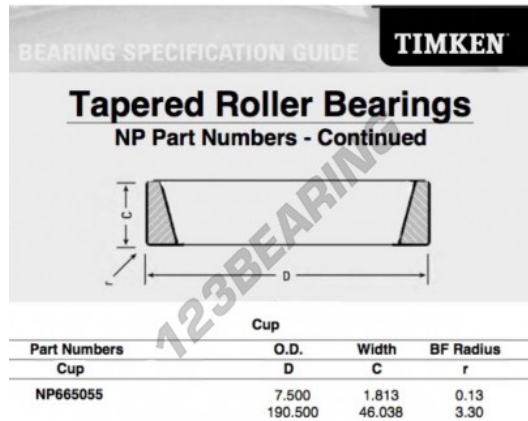

Capa

NP665055-TIMKEN - NP665055-TIMKEN

<https://www.123rolamento.pt/rolamento-mancal/rolamento-rolos/capa/np665055-timken>

CARACTERÍSTICAS DO PRODUTO

Marca	TIMKEN
Nº Ean13	3663952396316
Diâmetro exterior	190.5 mm
Espessura	46.038 mm
Embalagem	1