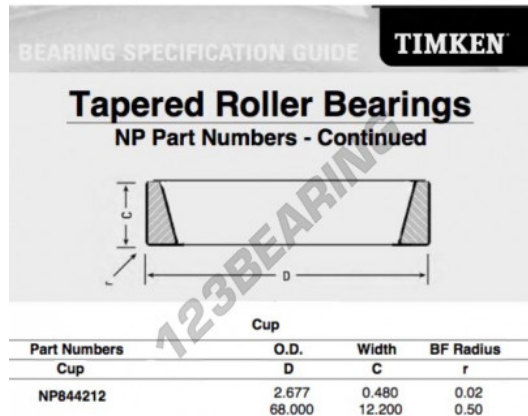

Capa

NP844212-TIMKEN - NP844212-TIMKEN

<https://www.123rolamento.pt/rolamento-mancal/rolamento-rolos/capa/np844212-timken>

CARACTERÍSTICAS DO PRODUTO

Marca	TIMKEN
Nº Ean13	3663952397177
Diâmetro exterior	68 mm
Diâmetro exterior	2.677" inch
Espessura	12.2 mm
Espessura	0.48" inch
Embalagem	1