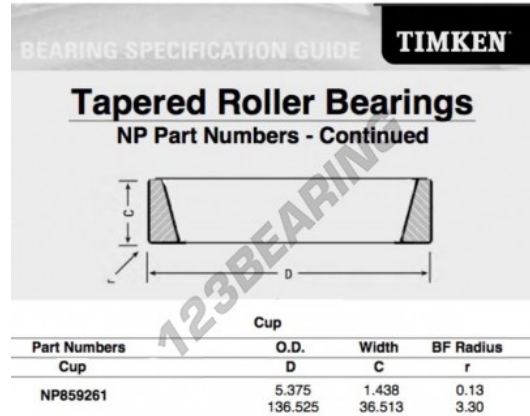

Capa NP859261-TIMKEN - NP859261-TIMKEN

<https://www.123rolamento.pt/rolamento-mancal/rolamento-rolos/capa/np859261-timken>

CARACTERÍSTICAS DO PRODUTO

Marca	TIMKEN
Nº Ean13	3663952397221
Diâmetro exterior	136.525 mm
Espessura	36.513 mm
Embalagem	1