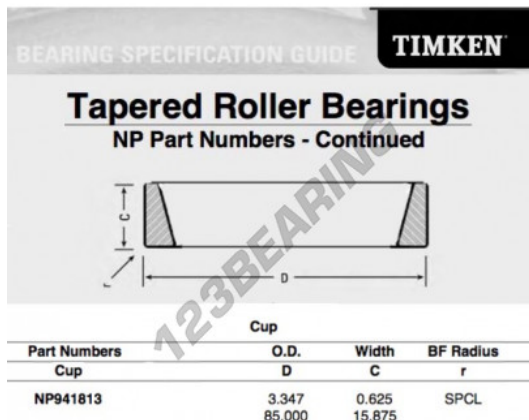

### NP941813-TIMKEN - NP941813-TIMKEN

<https://www.123rolamento.pt/rolamento-mancal/rolamento-rolos/capa/np941813-timken>

## CARACTERÍSTICAS DO PRODUTO

Marca	TIMKEN
Nº Ean13	3663952397559
Diâmetro exterior	85 mm
Espessura	15.875 mm
Embalagem	1

[contato@123rolamento.pt](mailto:contato@123rolamento.pt)

CRT4 de Lesquin 60 Rue Du Haut De Sainghin 59273 Fretin FRANCE