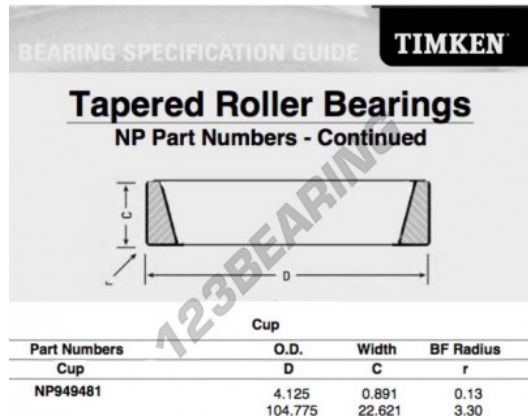

Capa

NP949481-TIMKEN - NP949481-TIMKEN

<https://www.123rolamento.pt/rolamento-mancal/rolamento-rolos/capa/np949481-timken>

CARACTERÍSTICAS DO PRODUTO

Marca	TIMKEN
Nº Ean13	3663952397597
Diâmetro exterior	104.775 mm
Espessura	22.621 mm
Embalagem	1