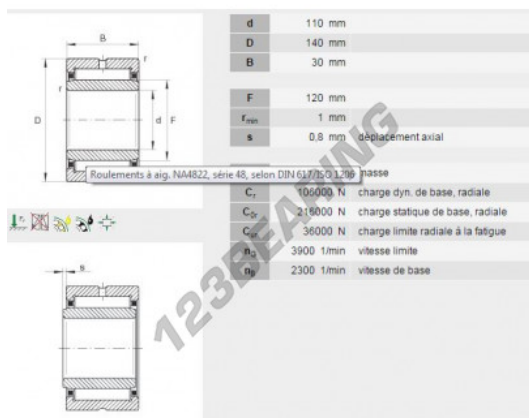

Rolamento de agulhas NA4822-INA - NA4822-INA

<https://www.123rolamento.pt/rolamento-mancal/rolamento-agulhas/agulhas/na4822-ina>

CARACTERÍSTICAS DO PRODUTO

Marca	INA
N° Ean13	3663952062945
Diâmetro interior	110 mm
Diâmetro exterior	140 mm
Espessura	30 mm
Embalagem	1