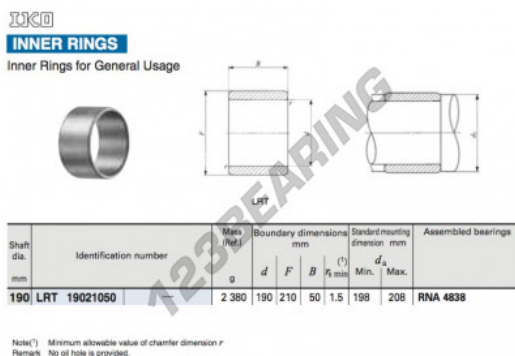

Anel interno LRT19021050-IKO - LRT19021050-IKO

<https://www.123rolamento.pt/rolamento-mancal/rolamento-agulhas/anel-interno/lrt19021050-iko>

CARACTERÍSTICAS DO PRODUTO

Marca	IKO
Nº Ean13	3663952406336
Diâmetro interior	190 mm
Diâmetro exterior	210 mm
Espessura	50 mm
Tipo	-
Embalagem	-